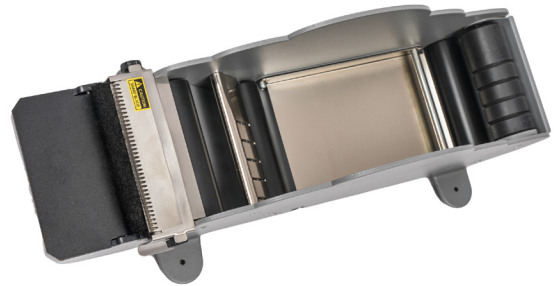

## Streifengeber Packer 3S für Nassklebebänder

Artikel: 13684

Fügen Sie das Nasskleband so ein, dass die Klebefläche nach unten über den Pinsel geführt wird.